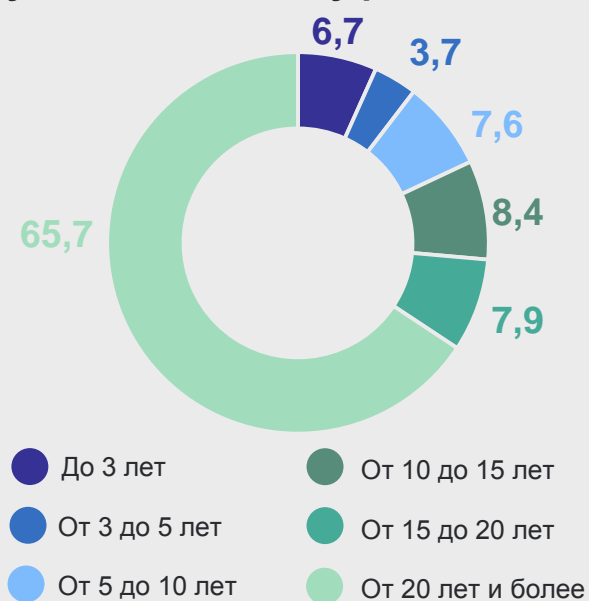

5 ОКТЯБРЯ – ДЕНЬ УЧИТЕЛЯ¹

Статистический портрет учителя в 2023 году

Распределение обучающихся по программам обучения² на начало 2023/2024 учебного года

Педагогический состав, человек

Распределение численности учителей по стажу работы, %

Распределение численности учителей по возрасту, %

¹ По данным Министерства просвещения РФ.

² Без учета обучающихся с ограниченными возможностями здоровья.